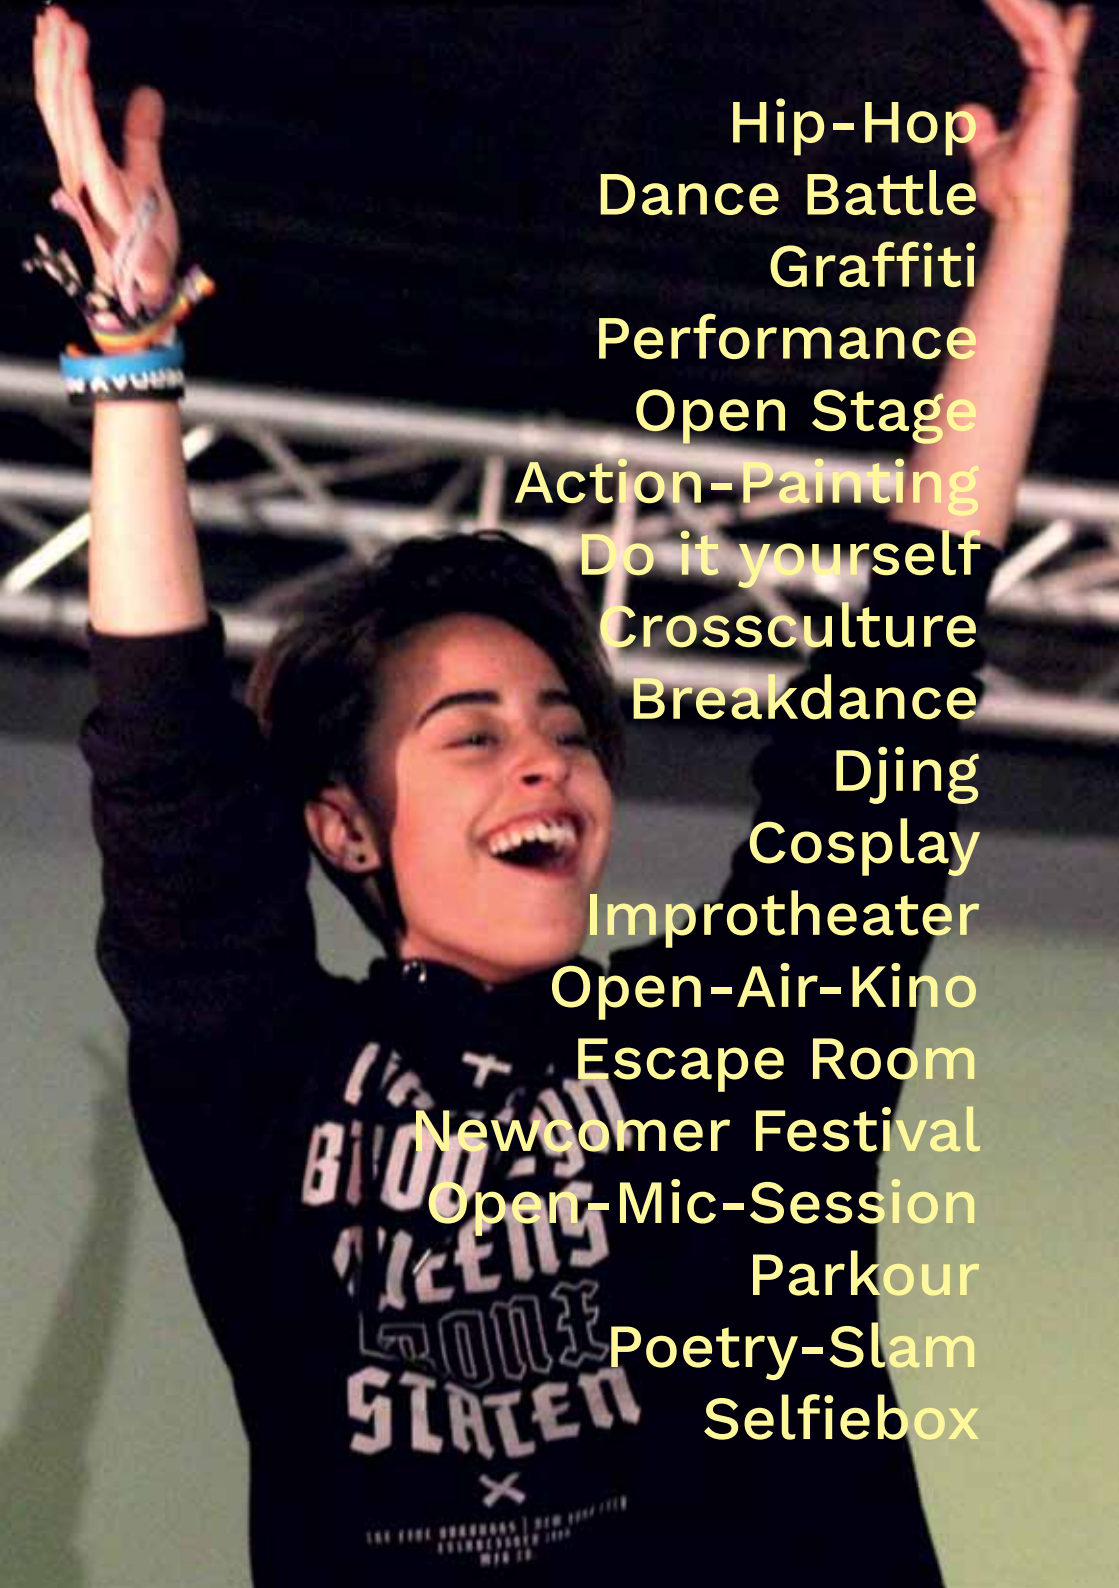

Hip-Hop

Dance Battle

Graffiti

Performance

Open Stage

Action-Painting

Do it yourself

Crossculture

Breakdance

Djing

Cosplay

Improtheater

Open-Air-Kino

Escape Room

Newcomer Festival

Open-Mic-Session

Parkour

Poetry-Slam

Selfiebox